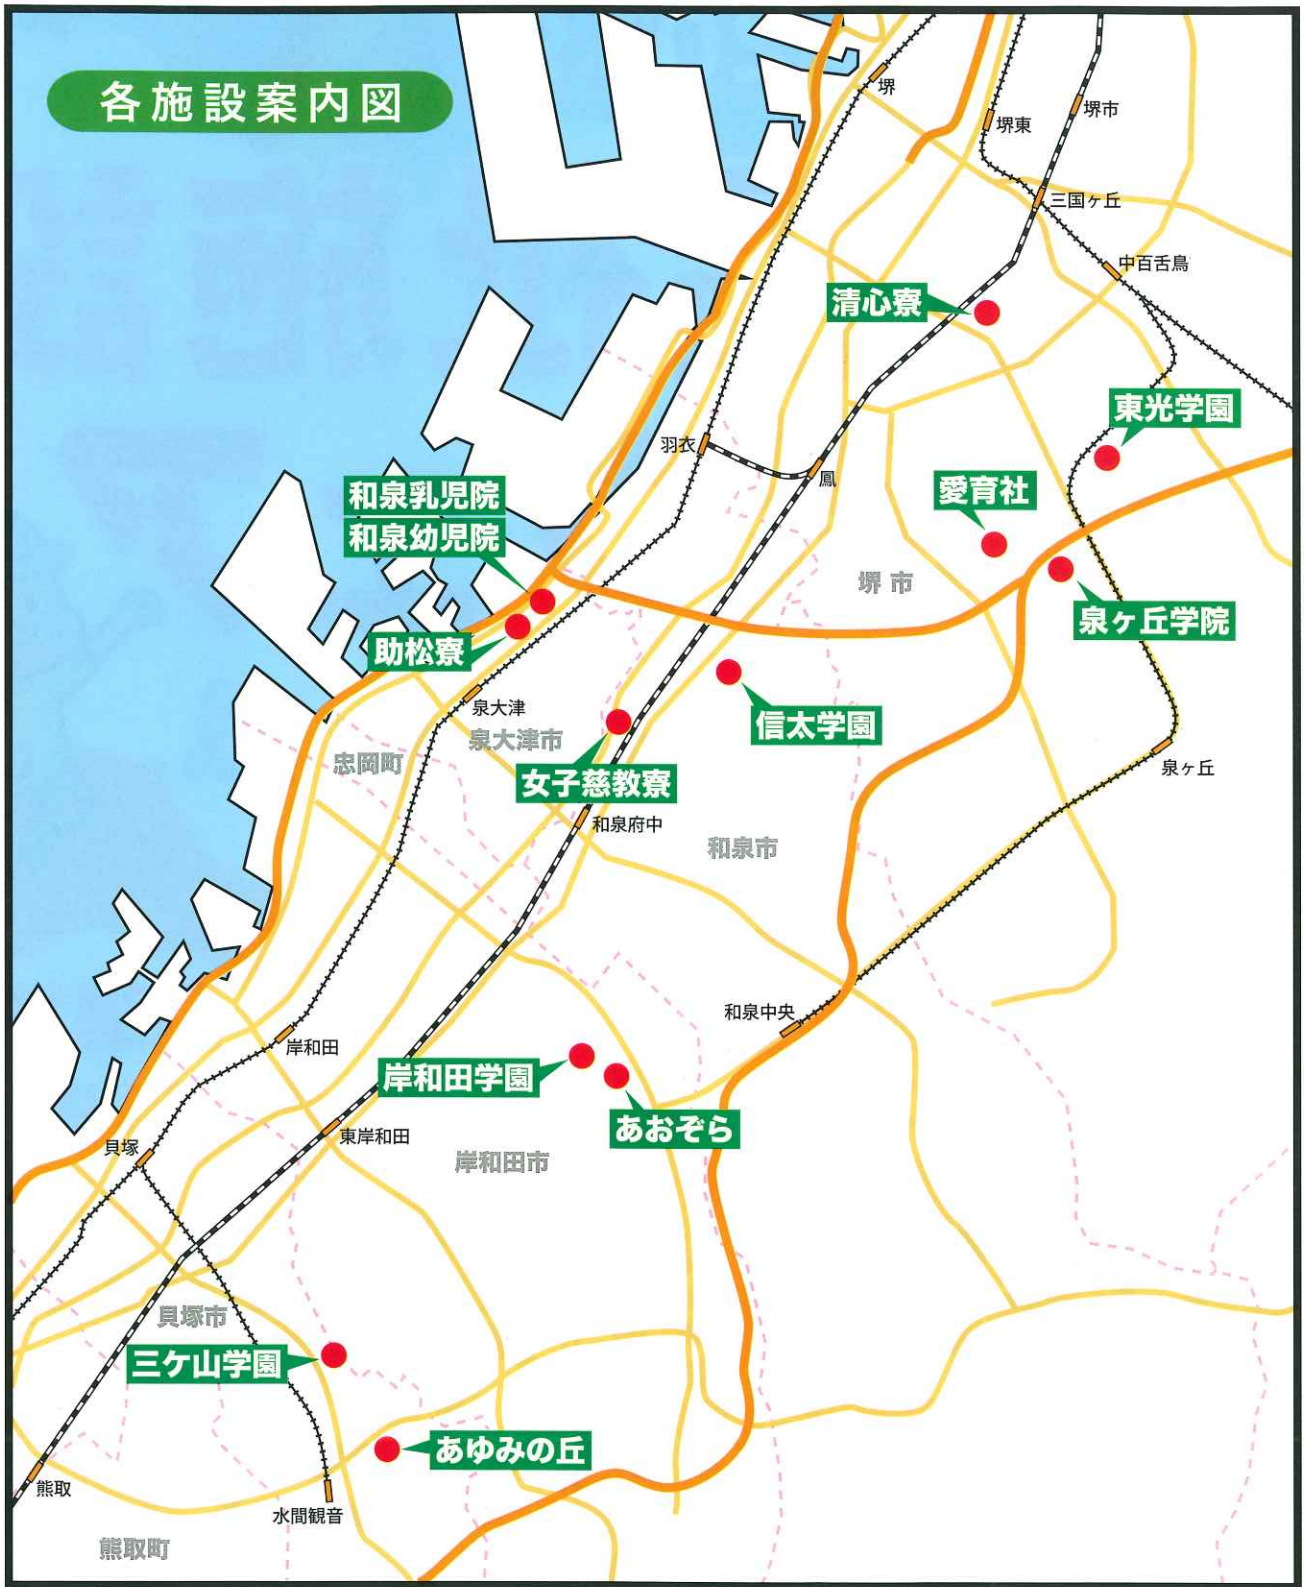

各施設案内図

社会福祉法人 大阪児童福祉事業協会 (児童養護施設 清心寮)

社会福祉法人 女子慈教寮 (児童養護施設 女子慈教寮・とれぞあ子ども園)

社会福祉法人 東光学園 (児童養護施設 東光学園・特別養護老人ホーム ふれ愛の家)

社会福祉法人 和泉乳児院 (和泉乳児院・和泉幼児院)

社会福祉法人 南湖会 (児童養護施設 泉ヶ丘学院・まつのみこども園・泉嶺ホーム 他)

社会福祉法人 みおつくし福祉会 (児童養護施設 助松寮 児童養護施設 弘済みらい園・児童心理治療施設 弘済のぞみ園)

社会福祉法人 愛育社 (児童養護施設 愛育社・幼保連携型認定こども園 久世こども園)

社会福祉法人 阪南福祉事業会 (児童養護施設 岸和田学園・児童養護施設 あおぞら・児童心理治療施設 あゆみの丘・企業主導型保育所)

社会福祉法人 高津学園 (児童養護施設 信太学園・障害児入所施設 法然寮・障害者支援施設 知恩寮)

社会福祉法人 三ヶ山学園 (児童養護施設 三ヶ山学園・地域小規模児童養護施設 エストモンテ・ネクストモンテ)